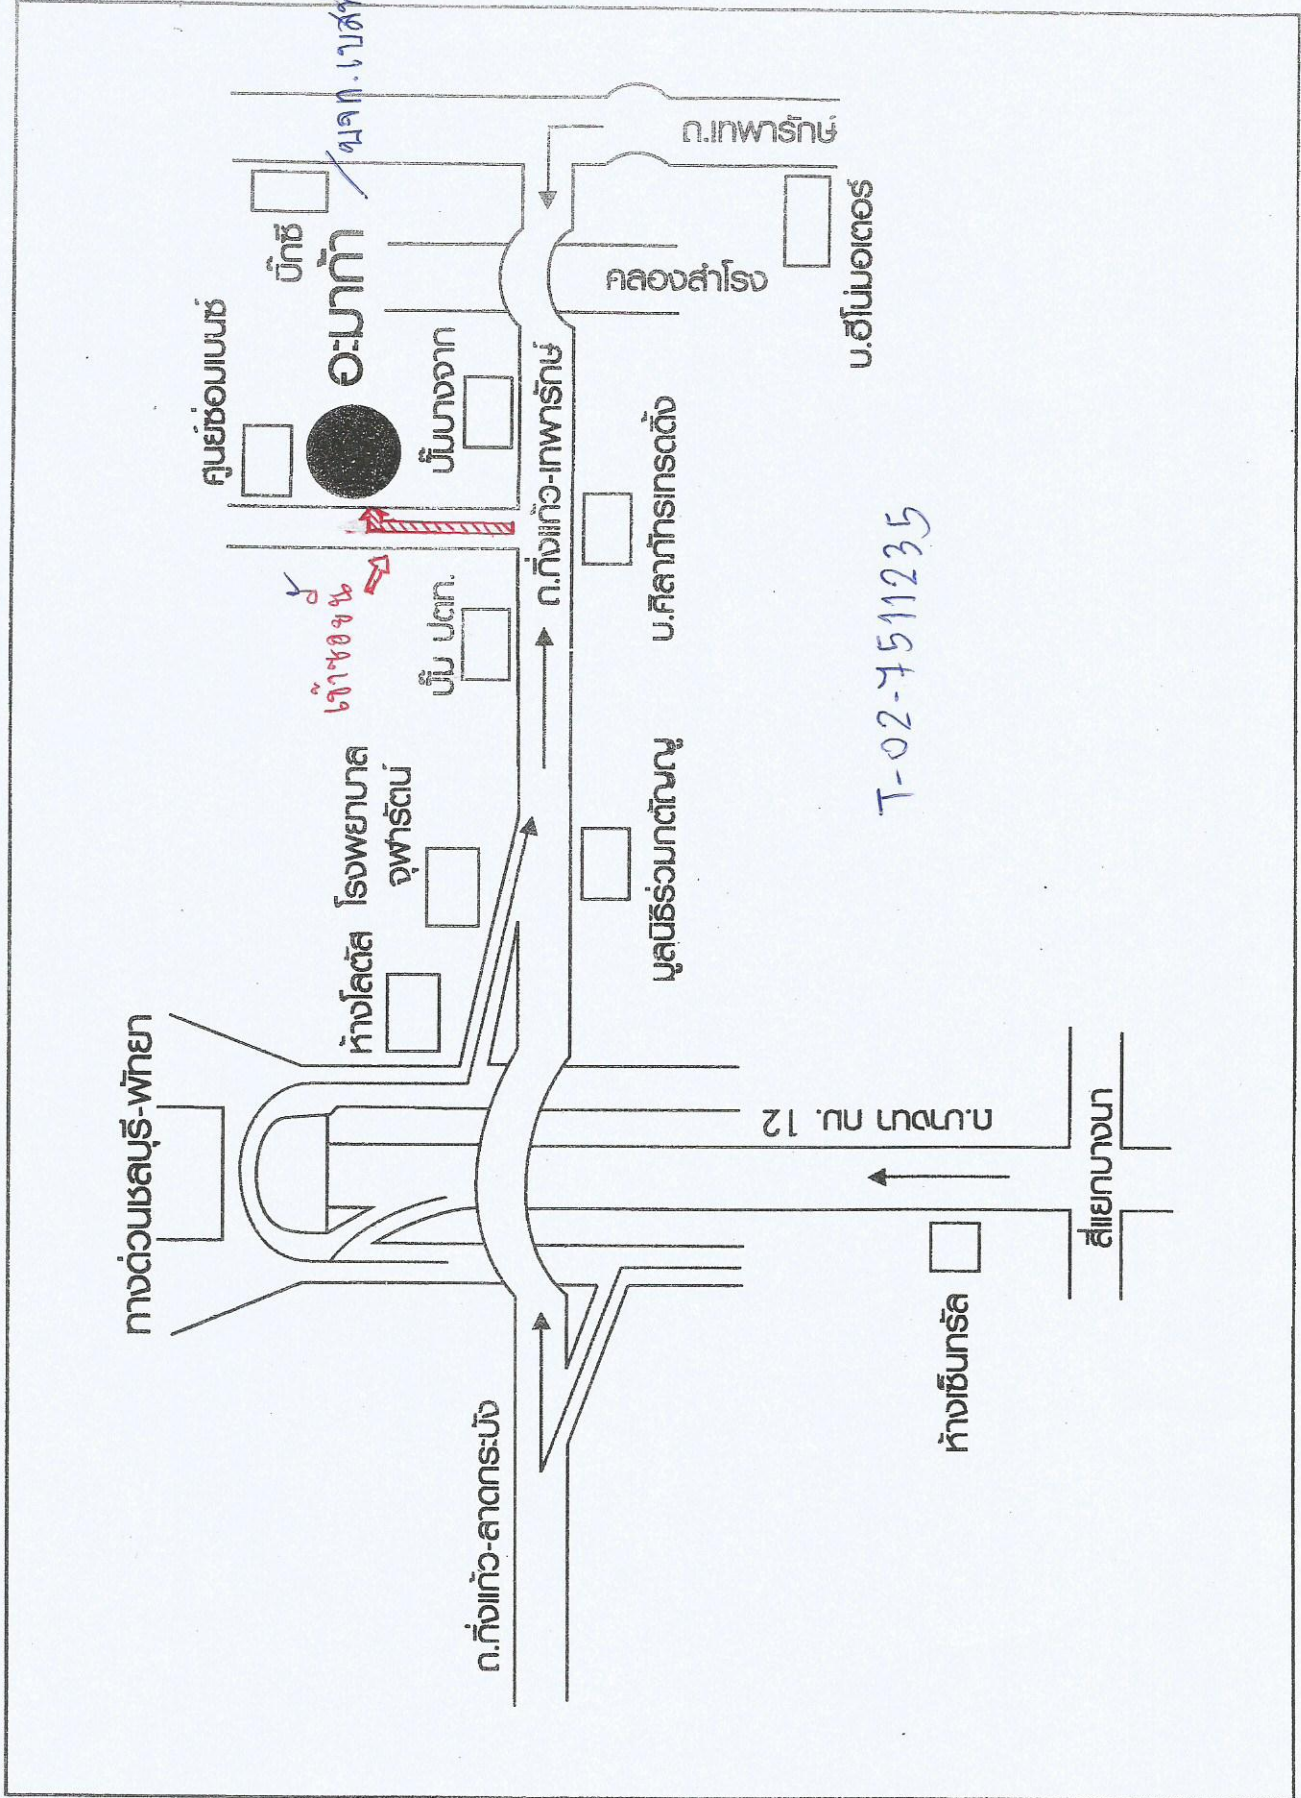

ถนนที่ อ. อเมง่า หนองน้ำ ต. อเมง่า (สายทางเดิม)

T-02-7511235